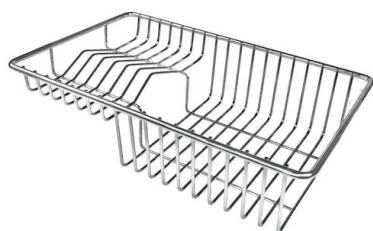

8100 602

ACCESSOIRES OPTIONNELS

Cuvette perforée en acier inoxydable

8156 000

Grille porte-assiettes

8100 306

Grille porte-assiettes inox ne peut être utilisé qu'en combinaison avec les accessoires 8644 003

8100 154

Panier à vaisselle inox

8100 303

* uniquement en combinaison avec l'accessoire 8644 101

Planche de découpe en HPDE

8657 001

Planche de découpe Twin in HDPE

8644 101