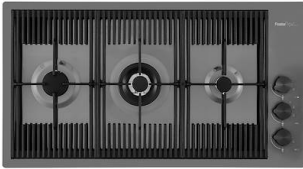

Évier Milanello Gun Metal Workstation

Eviers

Code: 1034 856

CARACTÉRISTIQUES

GUN METAL

La finition Gun Metal est obtenue en traitant l'acier par un procédé physique appelé PVD (Physical Vacuum Deposition) qui dépose des particules de métaux nobles sur la surface. Il en résulte un effet esthétique unique et raffiné et une amélioration des propriétés mécaniques de l'acier qui est plus résistant aux chocs et aux rayures.

Planche de découpe en noyer

8642 004

Planche de découpe en verre

8631 300

LES APPARIEMENTS RECOMMANDÉS

Mitigeur Milanello
8425 100

Mitigeur Skin Gun Metal
8424 856

Table de cuisson Milanello Gun Metal
7681 006